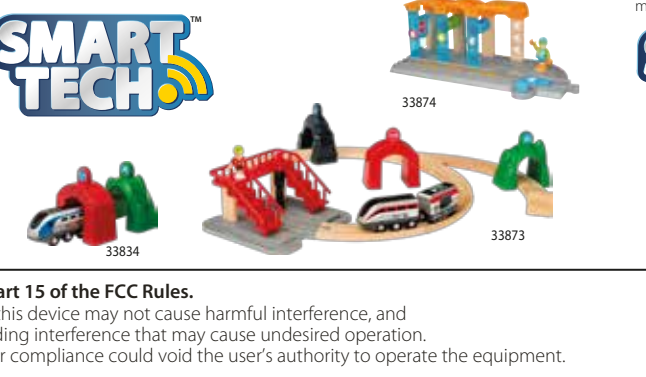

Engelska

Tyska OK

Franska OK

Spanska OK

Portugisiska